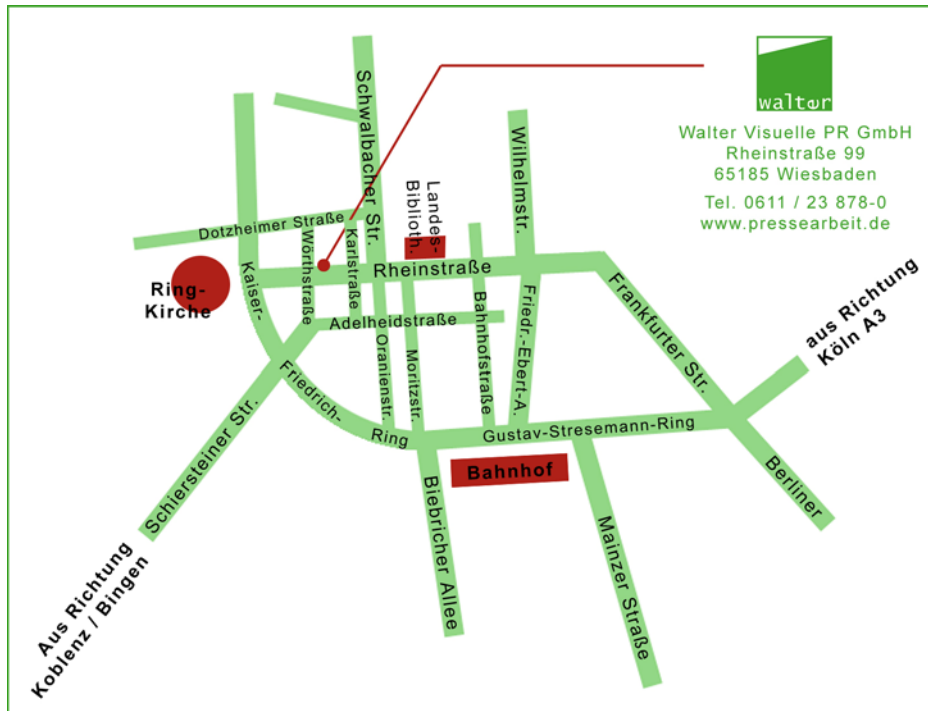

walter visuelle pr

Sie erreichen uns aus Richtung

Franfurt am Main

Von der A66 Abfahrt Wiesbaden-Stadtmitte auf die B455. Sie gelangen automatisch auf die Berliner Straße, halten sich an der Straßenunterführung links. An der dritten Ampel rechts in die Bahnhofstraße einbiegen. An der nächsten großen Kreuzung links in die Rheinstraße einbiegen. Dem Straßenverlauf folgen und dabei die Schwalbacher Straße (zweispuriger Rechtsabbieger hinter der Landesbibliothek) überqueren. Zum Parken empfehlen wir das **Parkhaus „Luisenforum“** in der Karlstraße, die direkt rechts abzweigt. Von dort aus sind es keine 5 Gehminuten zur Agentur.

Alternativ parken Sie auf dem Mittelstreifen der Rheinstraße (mit Parkschein). Unser Büro in der Rheinstraße 99 ist das Eckhaus Rheinstraße/Wörthstraße.

Darmstadt

Wechseln Sie von der A60 auf A671 Richtung Wiesbaden. Sie gelangen automatisch auf die Mainzer Straße. Biegen Sie an der fünften Ampel links auf den Gustav-Stresemann-Ring ab. An der zweiten Ampel rechts in die Bahnhofstraße einbiegen. An der nächsten großen Kreuzung links in die Rheinstraße einbiegen. Dem Straßenverlauf folgen und dabei die Schwalbacher Straße (zweispuriger Rechtsabbieger hinter der

Köln

Verlassen Sie die A3 an der Ausfahrt Wiesbaden/Niedernhausen und biegen Sie an der ersten Ampel rechts ab. Folgen Sie dem Straßenverlauf für ca. 10 km. Sie befahren nun den Gustav-Stresemann-Ring. An der Ampel direkt am Bahnhof rechts in die Bahnhofstraße einbiegen. An der nächsten großen Kreuzung links in die Rheinstraße einbiegen. Dem Straßenverlauf folgen und dabei die Schwalbacher Straße (zweispuriger Rechtsabbieger hinter der Landesbibliothek) überqueren. Zum Parken empfehlen wir das **Parkhaus „Luisenforum“** in der Karlstraße, die direkt rechts abzweigt. Von dort aus sind es keine 5 Gehminuten zur Agentur.